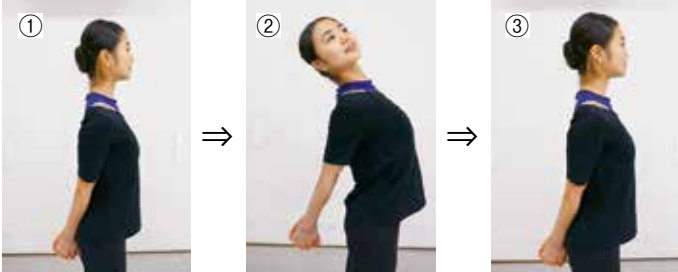

簡単ストレッチで身も心も軽くしよう。

新型コロナウイルス感染症対策で家にいる時間が増え、運動不足、コロナ太りが気になっている人も多いのでは。そんな人におすすめしたい簡単なストレッチを、I.D.Iバレエスタジオ(西区)で学び、現在は海外のバレエ団に所属する石橋沙也果さん、弘田アンリさんに教えていただきました。

首筋のこわばり、肩こり、猫背が気になった時に

胸を開くストレッチ

足を肩幅にして立ち、両手を軽く後ろで組み、息をゆっくり吸う。